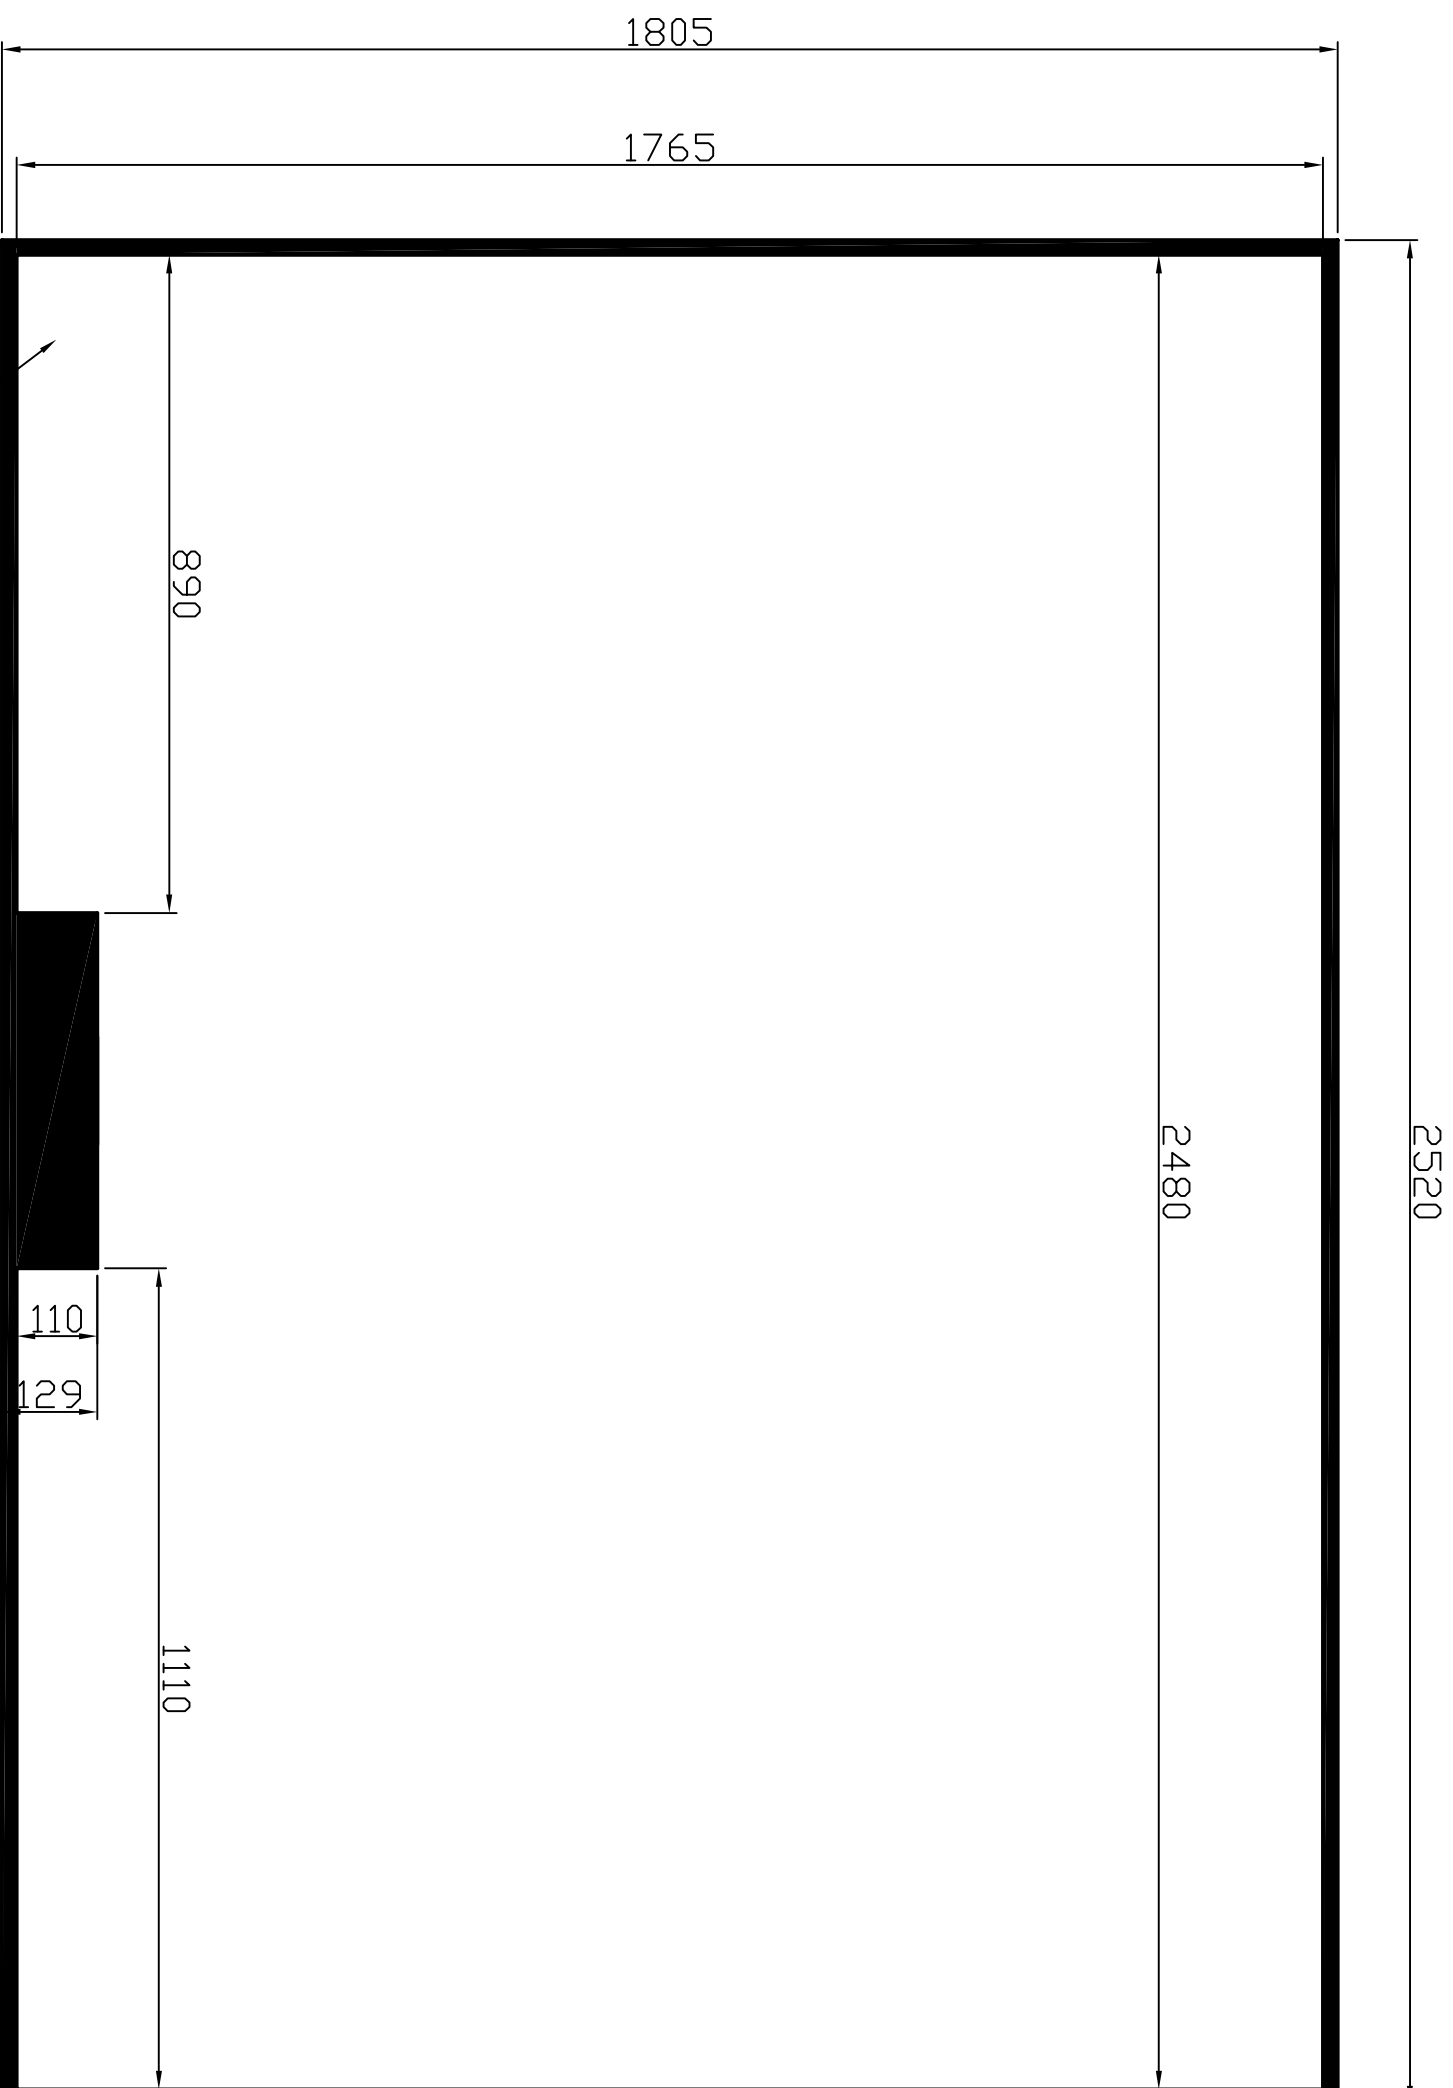

Mål for folie:  
1405 x 1805

Markering med sort viser hvor der ikke kan stå tekst på folien.

<b>Variant A/S</b>	
Emne: Flade til folie - front	TEGN. NR.: <b>--15HT - Front</b>
Del af: --15HT	SKALA: 1:10 A3 DATO: 06-11-2017 SIGN.: PJ GODK. AF:

Bemærk uden støtteben

Mål for folie:  
2520 x 1805

Markering med sort viser hvor der  
ikke kan stå tekst på folien.

Variant A/S

Emne: Flade til folie højre side

Del af: --15HT- Rampe

TEGN. NR.:  
**--15HT- H. Side Rampe**

SKALA: 1:10 A3  
DATO: 06-11-2017  
SIGN.: PJ  
GODK. AF:

Mål for folie:  
1346 x 1801

Markering med sort viser hvor der  
ikke kan stå tekst på folien.

### --15HT - Rampe

Del af: --15HT - Rampe

SKALA: 1:10  
DATO: 06-11-2017  
SIGN.: Per Jørgensen  
GODK. AF:

Mål for folie:  
2520 x 1805

Markering med sort viser hvor der  
ikke kan stå tekst på folien.

Variant A/S		TEGN. NR.:	--15HT - V. Side Rampe	
Emne:	Flade til folie Venstre side			
Del af:	--15HT - Rampe	SKALA:	1:10 A3	
		DATO:	06-11-2017	
		SIGN.:	PJ	
		GODK. AF:		