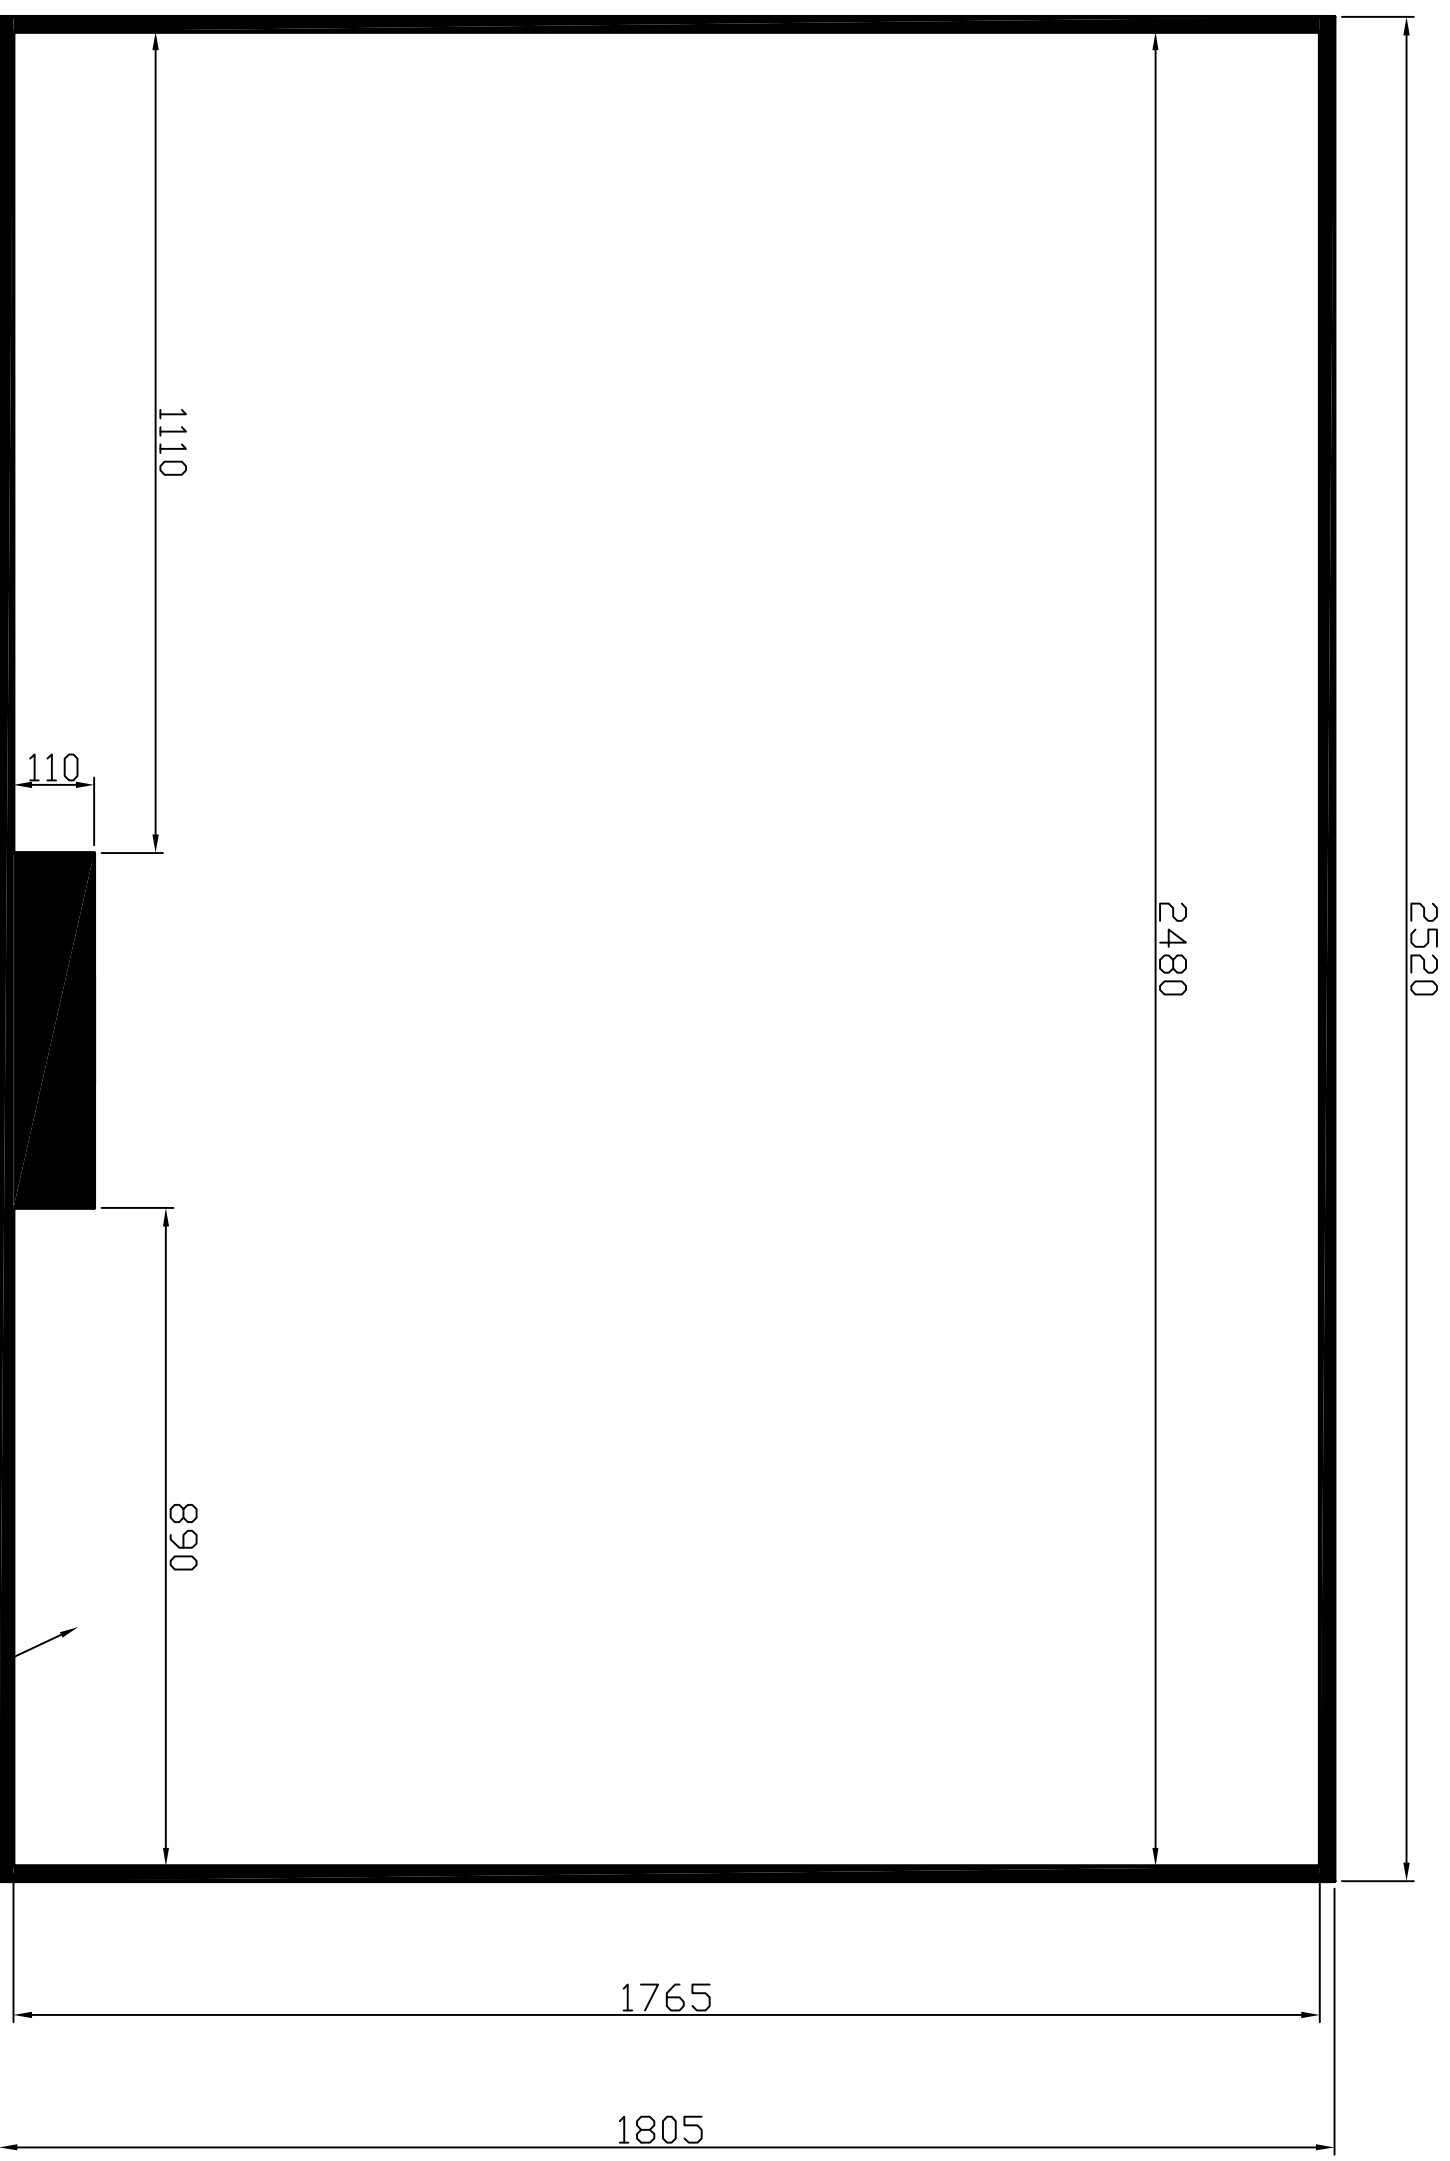

Mål for folie:  
1405 x 1805

Markering med sort viser hvor der ikke kan stå tekst på folien.

<b>Variant A/S</b>	
Emne: Flade til folie - front	TEGN. NR.: <b>--15HT - Front</b>
Del af: --15HT	SKALA: 1:10 A3 DATO: 06-11-2017 SIGN.: PJ GODK. AF:

Bemærk uden støtteben

Mål for folie:  
2520 x 1805

Markering med sort viser hvor der  
ikke kan stå tekst på folien.

Variant A/S

Emne: Flade til folie højre side

Del af: --15HT- Rampe

TEGN. NR.:  
**--15HT- H. Side Rampe**

SKALA: 1:10 A3  
DATO: 06-11-2017  
SIGN.: PJ  
GODK. AF:

Mål for folie:  
1346 x 1801

Markering med sort viser hvor der  
ikke kan stå tekst på folien.

### --15HT - Rampe

Del af: --15HT - Rampe

SKALA: 1:10  
DATO: 06-11-2017  
SIGN.: Per Jørgensen  
GODK. AF:

Mål for folie:  
2520 x 1805

Markering med sort viser hvor der  
ikke kan stå tekst på folien.

Variant A/S		TEGN. NR.:	--15HT - V. Side Rampe	
Emne:	Flade til folie Venstre side			
Del af:	--15HT - Rampe	SKALA:	1:10 A3	
		DATO:	06-11-2017	
		SIGN.:	PJ	
		GODK. AF:		