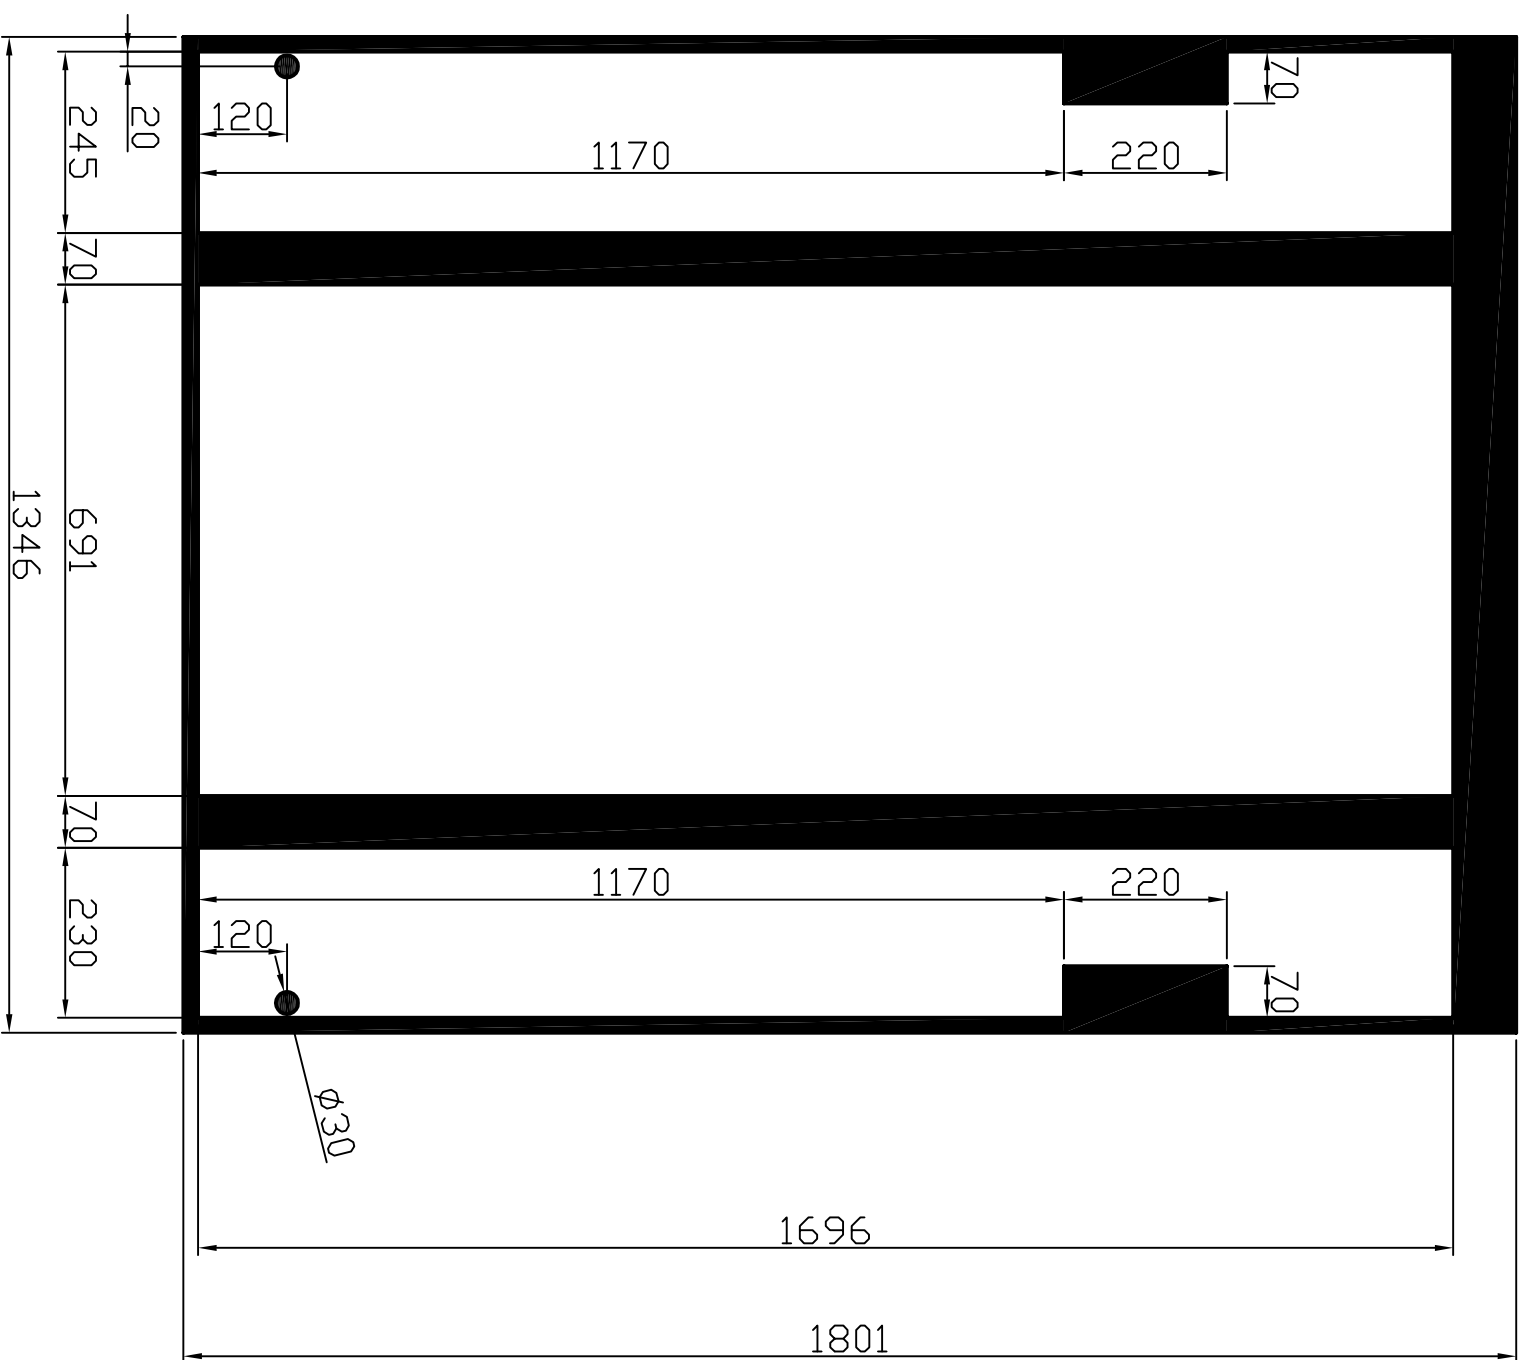

Mål for folie:  
1405 x 1805

Markering med sort viser hvor der ikke kan stå tekst på folien.

<b>Variant A/S</b>	
Emne: Flade til folie - front	TEGN. NR.: <b>--15HT - Front</b>
Del af: --15HT	SKALA: 1:10 A3 DATO: 06-11-2017 SIGN.: PJ GODK. AF:

Bemærk uden støtteben

Mål for folie:  
2520 x 1805

Markering med sort viser hvor der  
ikke kan stå tekst på folien.

Variant A/S

Emne: Flade til folie højre side

Del af: --15HT- Rampe

TEGN. NR.:  
**--15HT- H. Side Rampe**

SKALA: 1:10 A3  
DATO: 06-11-2017  
SIGN.: PJ  
GODK. AF:

Mål for folie:  
1346 x 1801

Markering med sort viser hvor der  
ikke kan stå tekst på folien.

### --15HT - Rampe

Del af: --15HT - Rampe

SKALA: 1:10  
DATO: 06-11-2017  
SIGN.: Per Jørgensen  
GODK. AF:

Mål for folie:  
2520 x 1805

Markering med sort viser hvor der  
ikke kan stå tekst på folien.

Variant A/S		TEGN. NR.:	--15HT - V. Side Rampe	
Emne:	Flade til folie Venstre side			
Del af:	--15HT - Rampe	SKALA:	1:10 A3	
		DATO:	06-11-2017	
		SIGN.:	PJ	
		GODK. AF:		